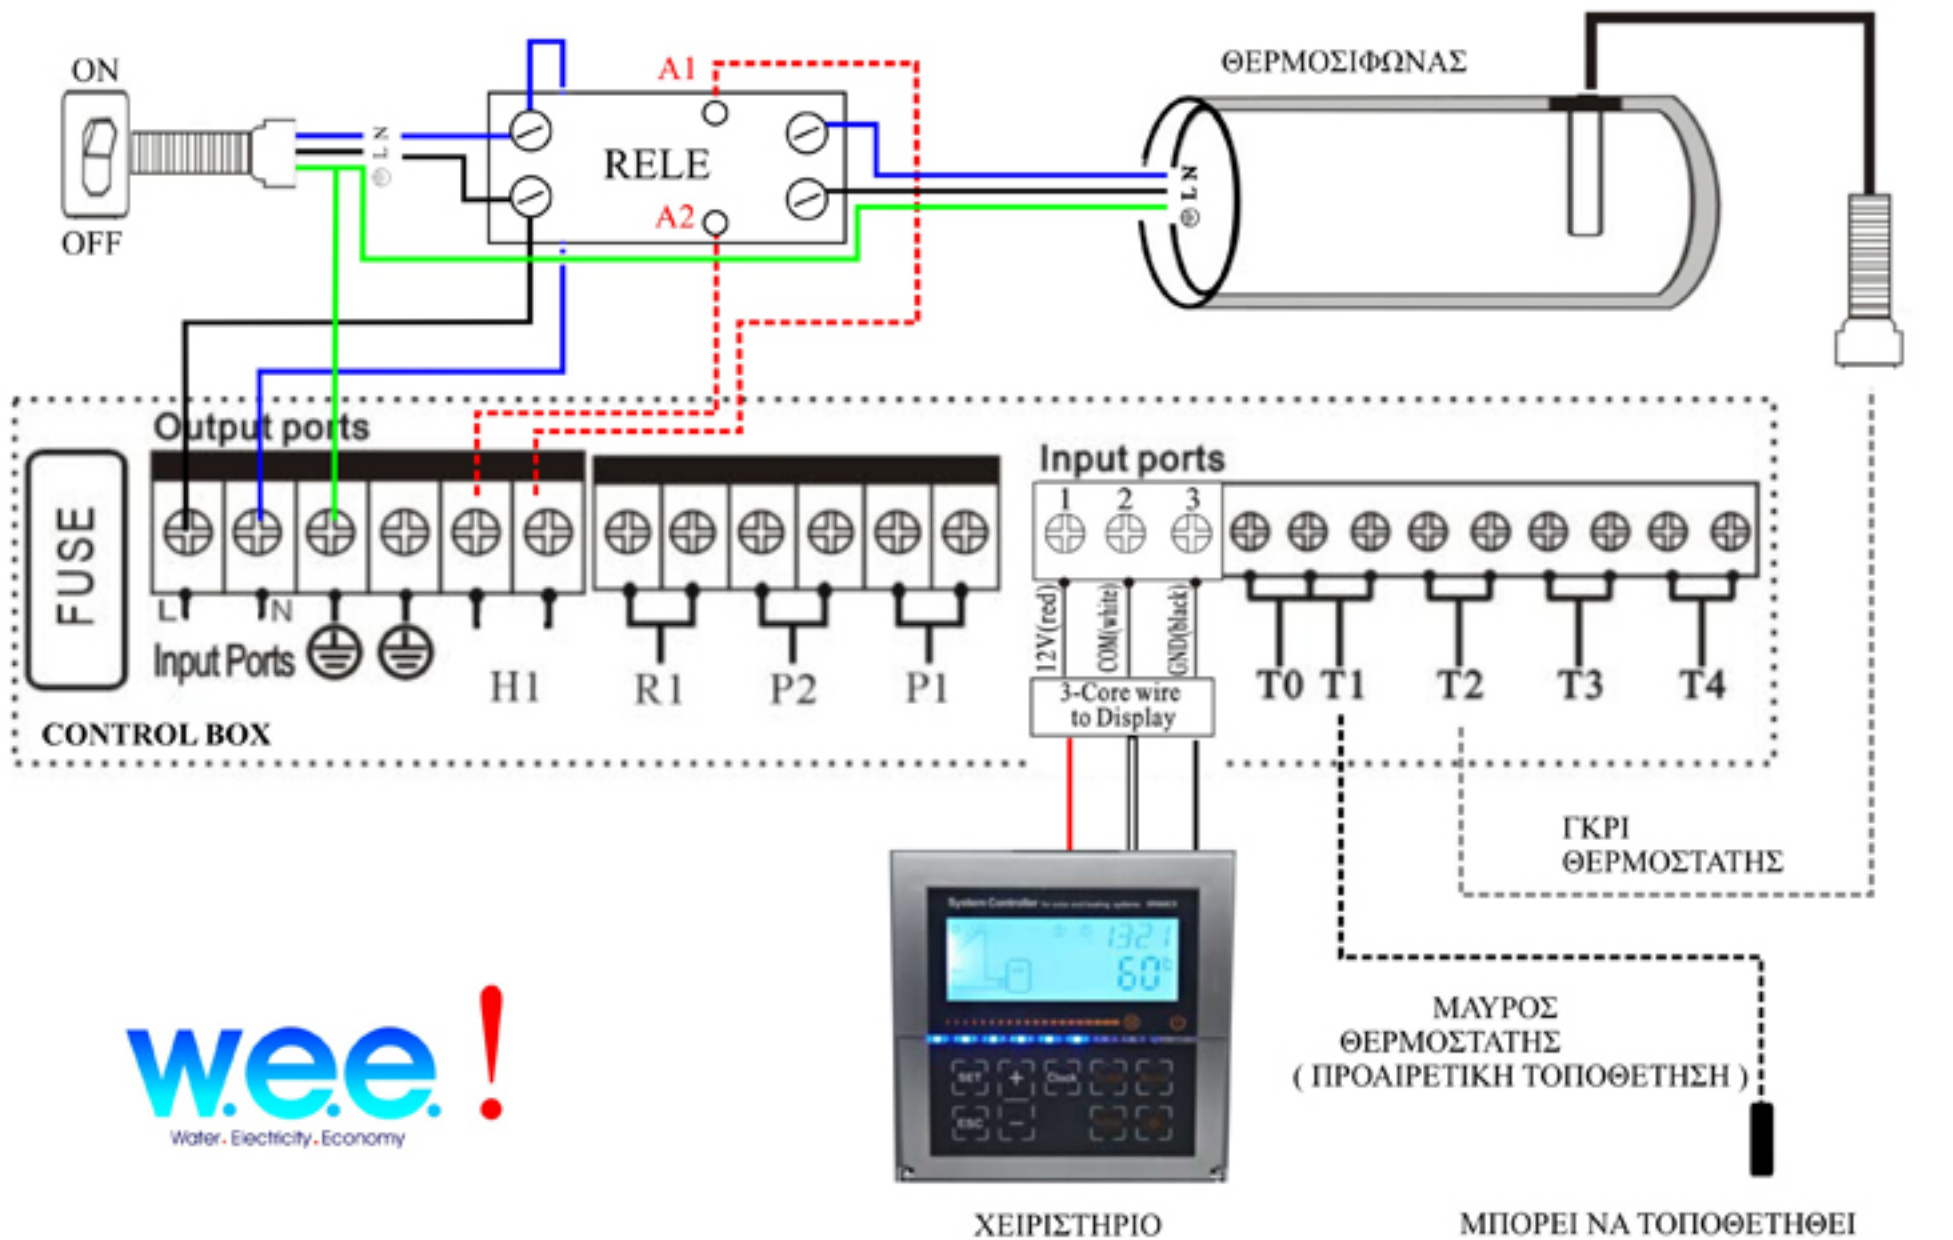

ΣΧΕΔΙΟ ΣΥΝΔΕΣΗΣ ΕΓΚΑΤΑΣΤΑΣΗΣ ΗΛΕΚΤΡΙΚΟΥ ΘΕΡΜΟΣΙΦΩΝΑ ΜΕ ΡΕΛΕ ΡΑΓΑΣ

ΜΠΟΡΕΙ ΝΑ ΤΟΠΟΘΕΤΗΘΕΙ
ΣΕ ΣΗΜΕΙΟ ΠΟΥ ΝΑ ΕΛΕΓΧΕΙ
ΤΗΝ ΕΞΩΤΕΡΙΚΗ ΘΕΡΜΟΚΡΑΣΙΑ